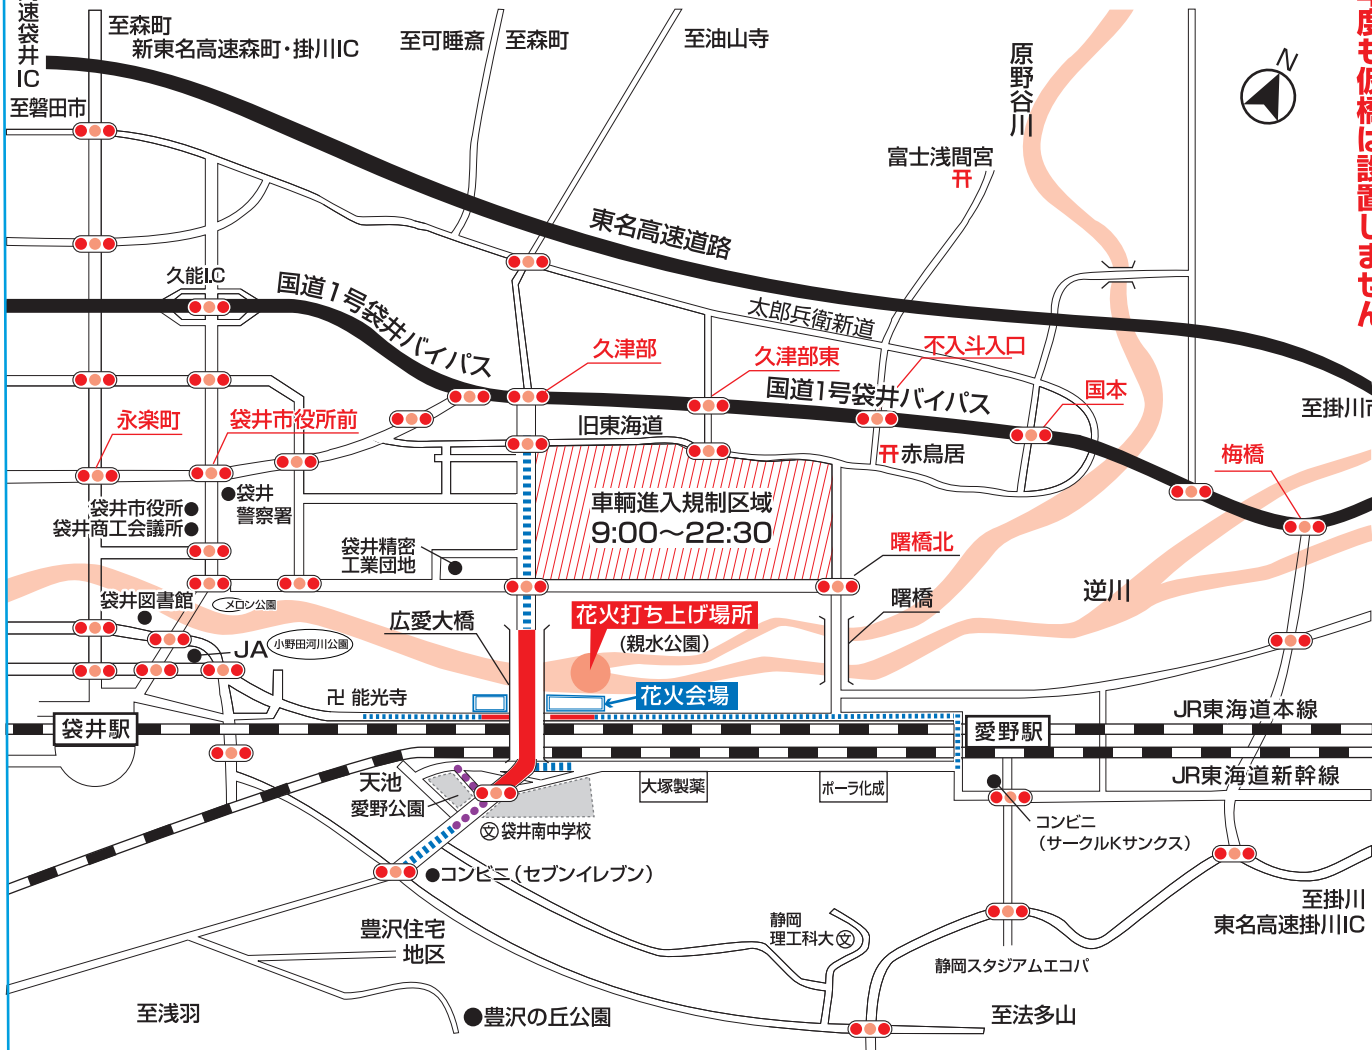

開催日
8月6日(土)

荒天順延
※荒天の場合は7(日)
または13日(土)

全国花火名人選抜競技大会 ふくろい遠州の花火2016

70年浪漫「花火の町ふくろい」“世界に発信 夢空間”

We present the dream all over the world

本年も多くの市民や関係機関及び関係者皆様のご協力を得て、全市挙げての花火大会を開催致します。花火大会の実施に伴い、観覧者・交通量の急激な増加に対する安全対策として、袋井警察署のご協力を頂き、本年も交通規制を実施させていただきます。花火会場周辺の皆様にはご不便をお掛け致しますが、ご理解・ご協力をお願い申し上げます。

交通規制実施のお知らせ

※迷惑駐車をされますと地元住民や緊急車両の通行に大きな妨げが生じます。
安全安心な花火大会にご協力をお願い致します。
※本年度も仮橋は設置しません。

会場周辺には駐車場がありません。公共の交通機関をご利用下さい。

●規制の重要ポイント

- 車両通行止 (広愛大橋は18時30分~21時の間、歩行者も通行できません。) 15時~22時30分
- 通行止 (花火会場南側は歩行者も通行できません。) 15時~22時30分
- 歩行者用道路 15時~22時30分
- 歩行者用道路 17時~22時30分
- //// 車両進入規制区域 9時~22時30分

なお、上記に関連する規制予告等におきましては、警備員等の誘導に従って下さい。またこの規制は、警察との協議により変更する場合があります。

ゴミ持ち帰り運動にご協力下さい。

- 静岡方面からのお越しは、JR愛野駅をご利用下さい。
- 浜松方面からのお越しは、JR袋井駅をご利用下さい。

お客様のご協力をお願い致します。

- 交通規制は警備員の指示に従って下さい。違法駐車及び迷惑駐車は絶対におやめ下さい。
- 緊急時の車両(救急車や消防車)通行確保にご理解ご協力を重ねてお願い致します。