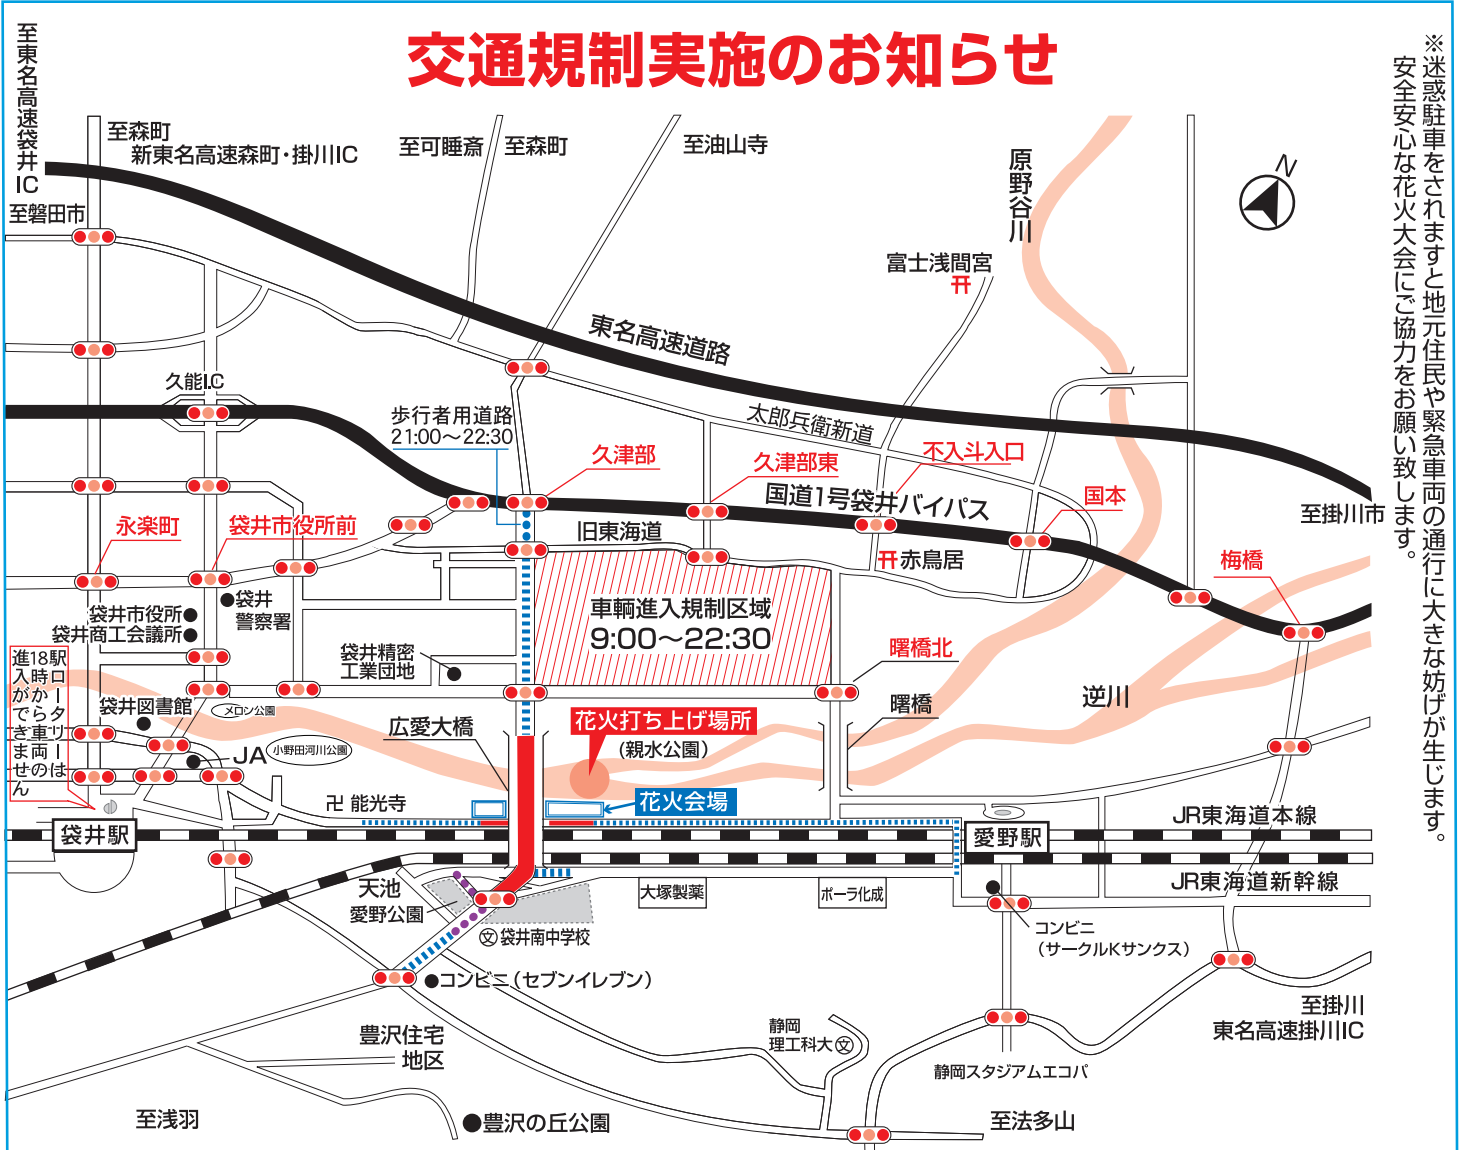

開催日
8月11日 金・祝

荒天顺延
※荒天の場合は12日(土)

全国花火名人選抜競技大会 ふくろい遠州の花火2017

「花火の町ふくろい」情熱乱舞 夢花火

本年も多くの市民や関係機関及び関係者皆様のご協力を得て、全市挙げての花火大会を開催致します。花火大会の実施に伴い、観覧者・交通量の急激な増加に対する安全対策として、袋井警察署のご協力を頂き、本年も交通規制を実施させていただきます。花火会場周辺の皆様にはご不便をお掛け致しますが、ご理解・ご協力をお願い申し上げます。

交通規制実施のお知らせ

※迷惑駐車をされますと地元住民や緊急車両の通行に大きな妨げが生じます。安全安心な花火大会にご協力をお願い致します。

会場周辺には駐車場がありません。公共交通機関をご利用下さい。

●規制の重要ポイント

- 車 輛 通 行 止 (広愛大橋は18時30分~21時の間、歩行者も通行できません。) 15時~22時30分
- 通 行 止 (花火会場南側は歩行者も通行できません。) 15時~22時30分
- 歩 行 者 用 道 路 15時~22時30分
- 歩 行 者 用 道 路 17時~22時30分
- 歩 行 者 用 道 路 21時~22時30分
- //// 車 輛 進 入 規 制 区 域 9時~22時30分

なお、上記に関連する規制予告等におきましては、警備員等の誘導に従って下さい。またこの規制は、警察との協議により変更する場合があります。

ゴミ持ち帰り運動にご協力下さい。

- 静岡方面からのお越しは、JR愛野駅をご利用下さい。
- 浜松方面からのお越しは、JR袋井駅をご利用下さい。

お客様のご協力をお願い致します。

- 交通規制は警備員の指示に従って下さい。違法駐車及び迷惑駐車を絶対におやめ下さい。
- 緊急時の車輛(救急車や消防車)通行確保にご理解ご協力を重ねてお願い致します。