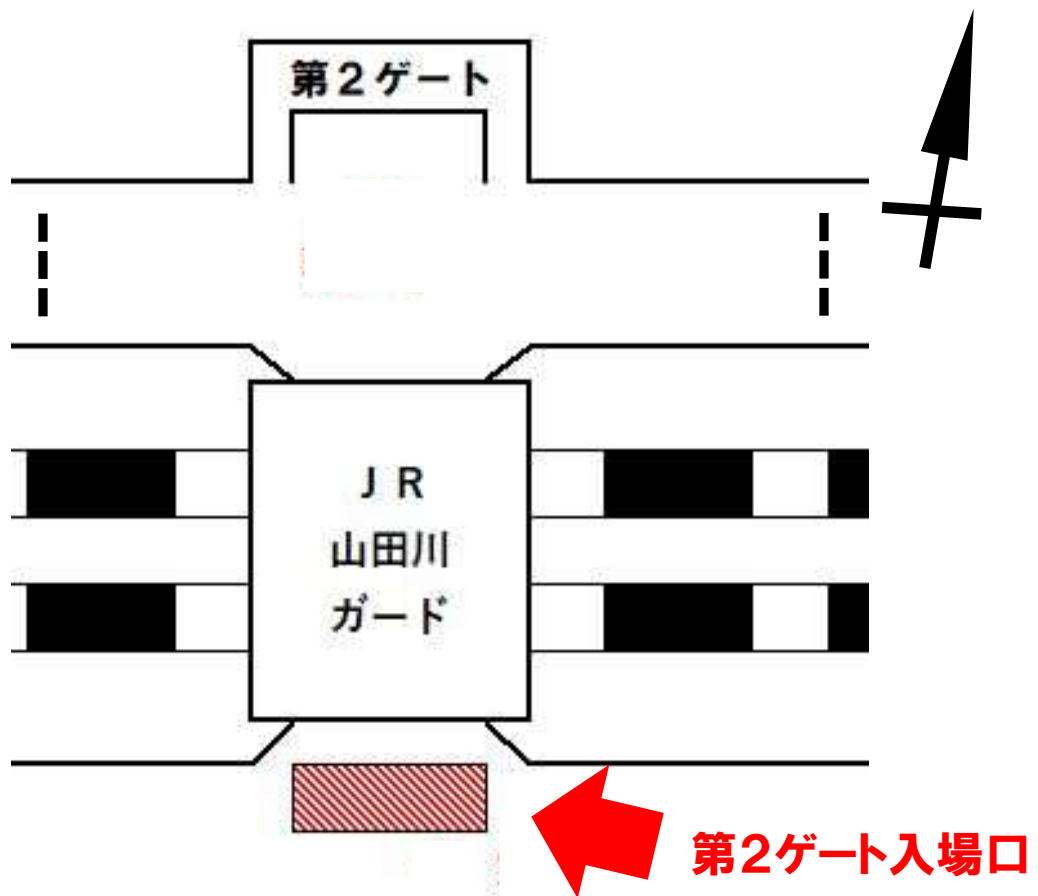

# ※入場の際の注意

今年の**第2ゲート**の入場口は  
**JRガードの南**となります。

第2ゲートからの  
開場(16:00)待ちのお客様は  
下記JRガード南入場口に  
お並びください

※再入場(退場)もこちらになります。